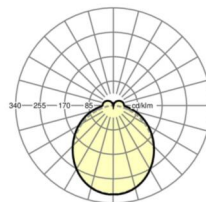

параметры

номер заказа	19470006024
код EAN	4020863406388
номер таможенного тарифа	94051190
Знак прохождения контроля	IP 20, класс защиты I, ENEC10 VDE, F, HACCP DIN10500/Food/IFS-пригодность для применения/BRC, Indoor, CE
Степень ударопрочности IK	IK03 (-20°C bis 40°C)
Температура окружения	ta -20°C в 40°C
Особые свойства	Готовность к IoT «Ready for IoT»
Гарантийный срок	5 лет
Государственные программы поддержки	BEG - государственные субсидии для энергосберегающих зданий (действительна только для Германии)

электротехника

Балласт	Электронный драйвер DALI2 (1 штука)
Мощность системы	37W
сетевое напряжение	230V/50Hz
автоматический предохранитель (пусковой ток)	13 штук/B10, 21 штук/B16, 21 штук/C10, 35 штук/C16
класс энергосбережения/Источник света	D

Оптика

Оснастка	LED, цветопередача/оттенок света CRI ≥ 80 / 4000K
Допуск для координаты цветности (MacAdam)	3SDCM
Номинальный световой поток	5682lm
Срок службы LED	50000h L80/B10 (Tq 40°C)
светоотдача светильников	152lm/W
Угол излучения	115° (C0) / 110° (C90)
UGR поп./вдоль	25.5 / 24.9

DEEP-LINK

<https://www.regiolux.de/ru/article/19470006024>

Ссылка	LED 6000lm 840
ηLB	100 %
Φ ↓/↑	90 % / 10 %
UGR поп./вдоль	25.5 / 24.9